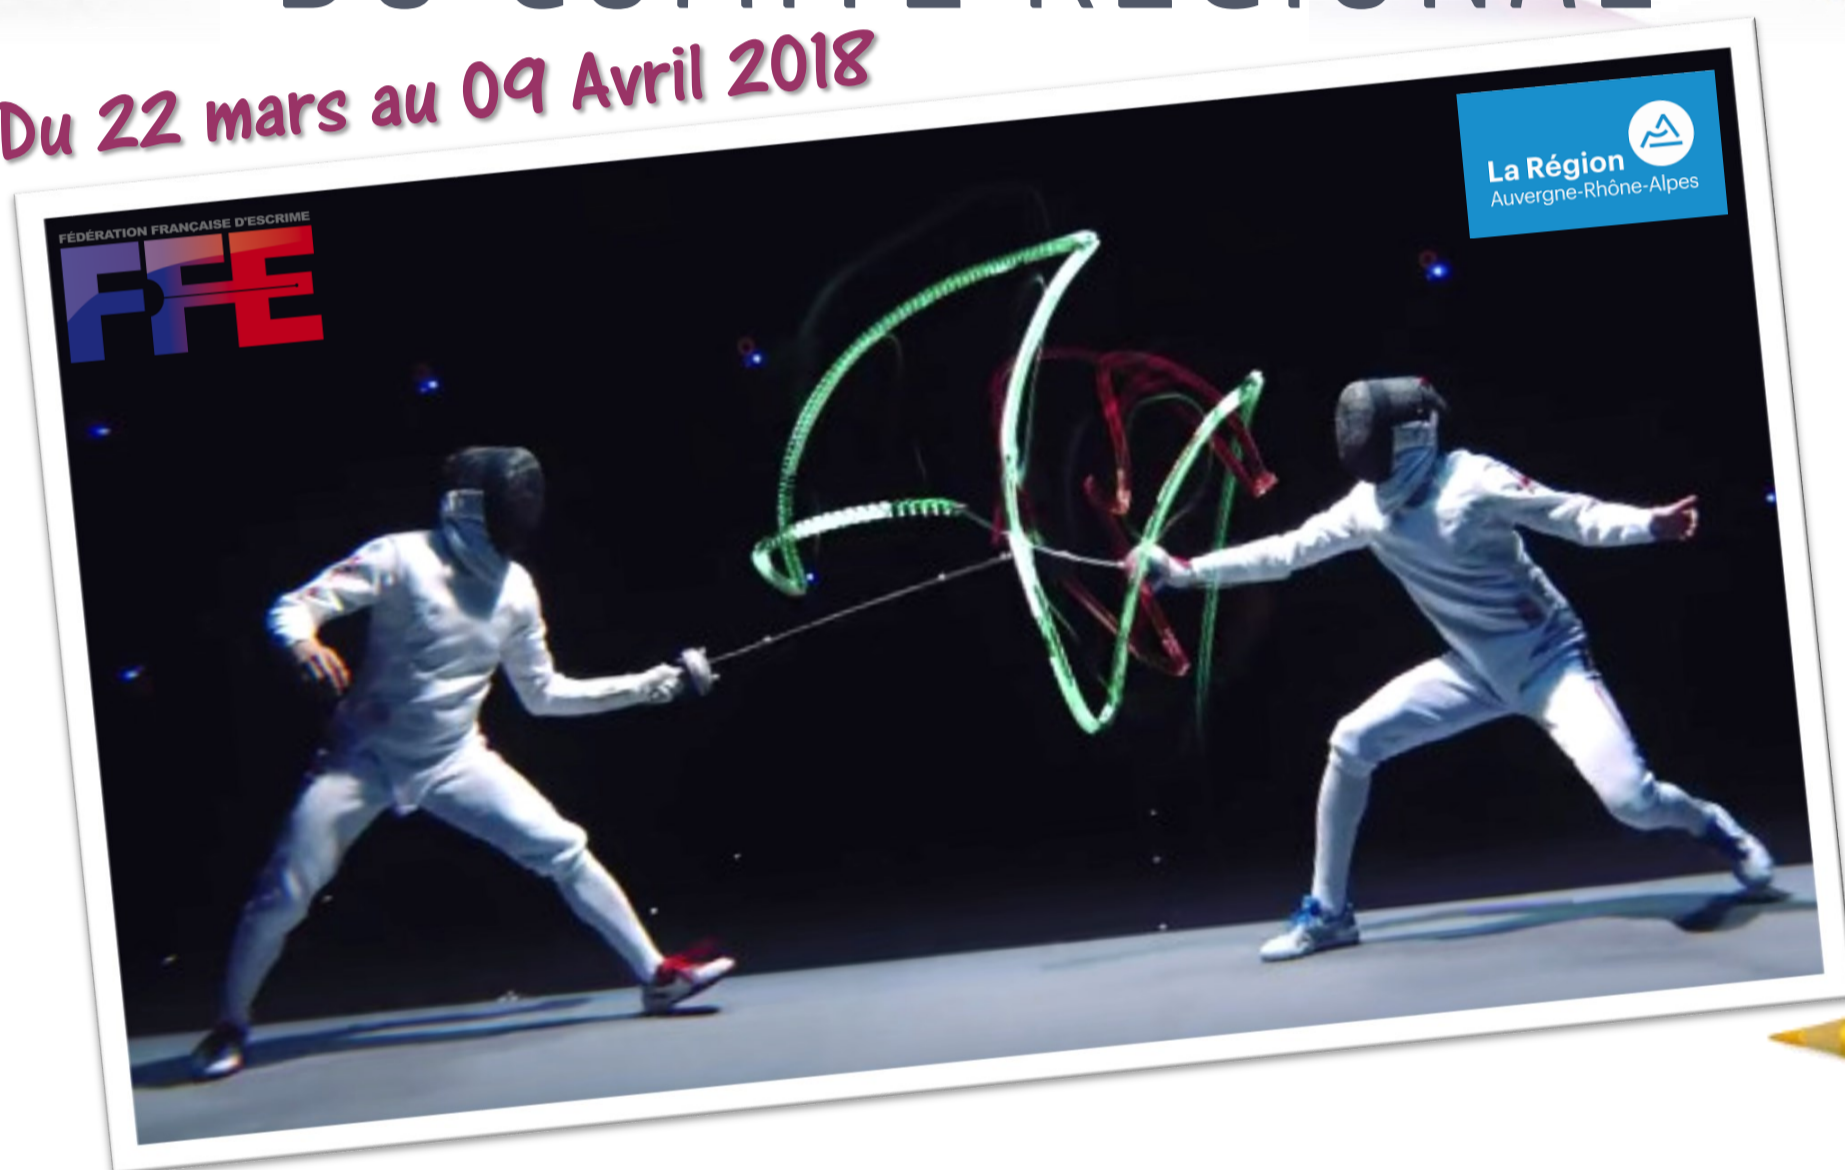

# COMITÉ RÉGIONAL D'ESCRIME AUVERGNE-RHÔNE-ALPES

CRÉEZ LE

DU COMITÉ RÉGIONAL

Du 22 mars au 09 Avril 2018

**Le Comité Régional d'Esgrime Auvergne-Rhône-Alpes, c'est Vous !**

Le Comité Régional d'Esgrime Auvergne-Rhône-Alpes est né suite à la réforme territoriale et issu des ligues d'Auvergne, du Dauphiné Savoie et du Lyonnais. Pour l'élaboration de son entité visuelle, le comité lance un concours ouvert à tous. Règlement et Bulletin d'inscription disponibles sur les sites des CID. (Comités Interdépartementaux)

**Exprimez-vous**, laissez parler votre talent et votre imagination et envoyez vos propositions de logo [jusqu'au 09 avril 2018](#).